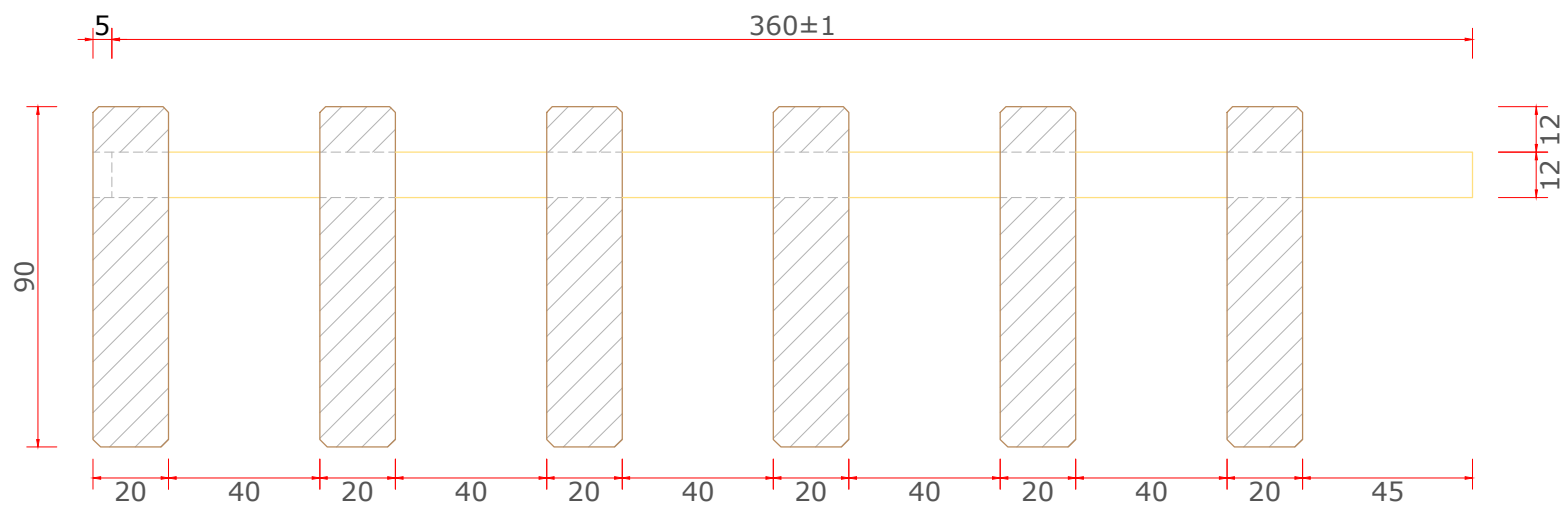

Aanzicht

Doorsnede grill paneel A-A

Afmeting:	6 - 40 - 20 - 90
Houtsoort:	N.T.B.
Afwerking:	N.T.B.
Aantal Grill panelen:	1
Aantal lamellen:	6
Deuvel:	Aluminium
Kleur:	Zwart
Maat:	ø12mm

Akkoord:
datum:

Uw bestelling wordt in productie genomen zodra deze tekening door u akkoord bevonden is en ondertekend retour gestuurd.

Projectnr. : VB-GR-010	Getekend : RG	Datum : 01-01-2017
Project : Voorbeeld Grill type tekening	Revisie A :	
Onderwerp : Grill paneel DRK-010	Revisie B :	
	Revisie C :	
	Revisie D :	
Tek.nr. : VB-GR-010	Formaat : A3	Schaal : 1 : 10 / 1 : 2