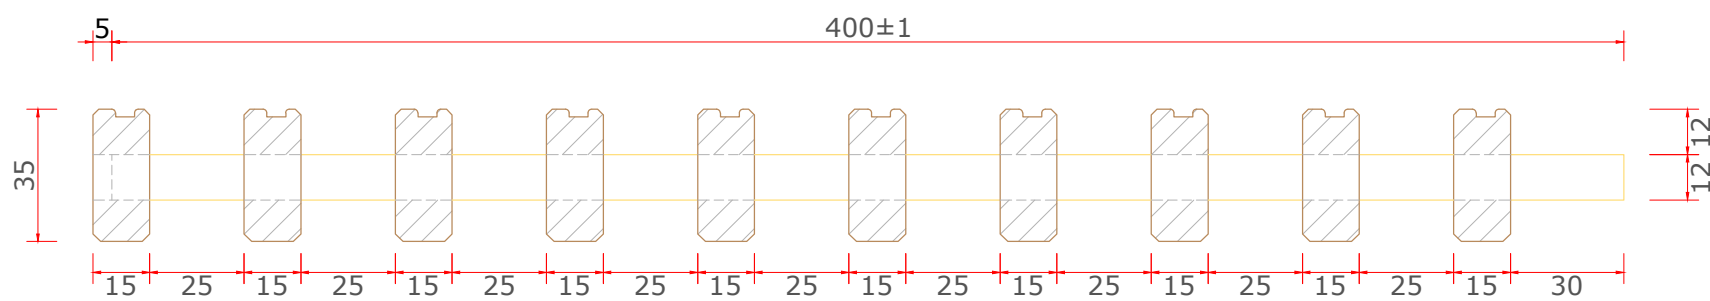

Aanzicht

|                       |                   |
|-----------------------|-------------------|
| Afmeting:             | 10 - 25 - 15 - 35 |
| Houtsoort:            | N.T.B             |
| Afwerking:            | N.T.B.            |
| Aantal Grill panelen: | 1                 |
| Aantal lamellen:      | 10                |
| Deuvel:               | Aluminium         |
| Kleur:                | Zwart             |
| Maat:                 | ø12mm             |

Doorsnede grill paneel A-A

Akkoord:  
datum:

Uw bestelling wordt in productie genomen zodra deze tekening door u akkoord bevonden is en ondertekend retour gestuurd.

|   |                  |                         |
|---|------------------|-------------------------|
| Projectnr. : VB-GR-010                  | Getekend :<br>RG | Datum :<br>01-01-2017   |
| Project : Voorbeeld Grill type tekening | Revisie A :      |                         |
| Onderwerp : Grill paneel DRK-010        | Revisie B :      |                         |
|   | Revisie C :      |                         |
|   | Revisie D :      |                         |
| Tek.nr. :<br>VB-GR-010                  | Formaat : A3     | Schaal : 1 : 10 / 1 : 2 |