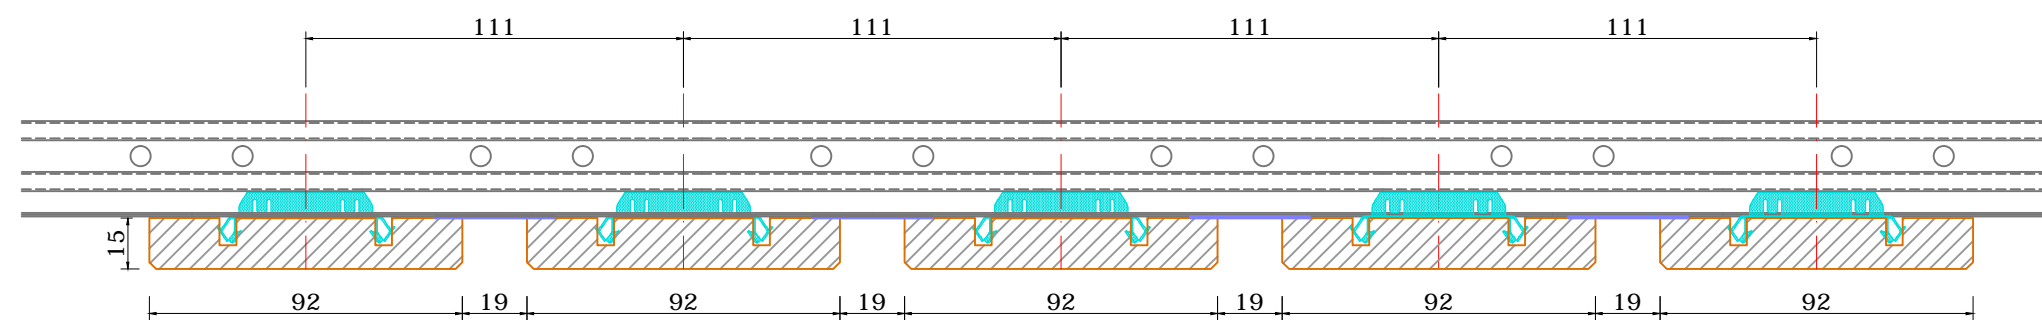

Lineair systeem: Vezelvlies - 15x92 - Stramien 111

Doorsnede A-A

Doorsnede B-B