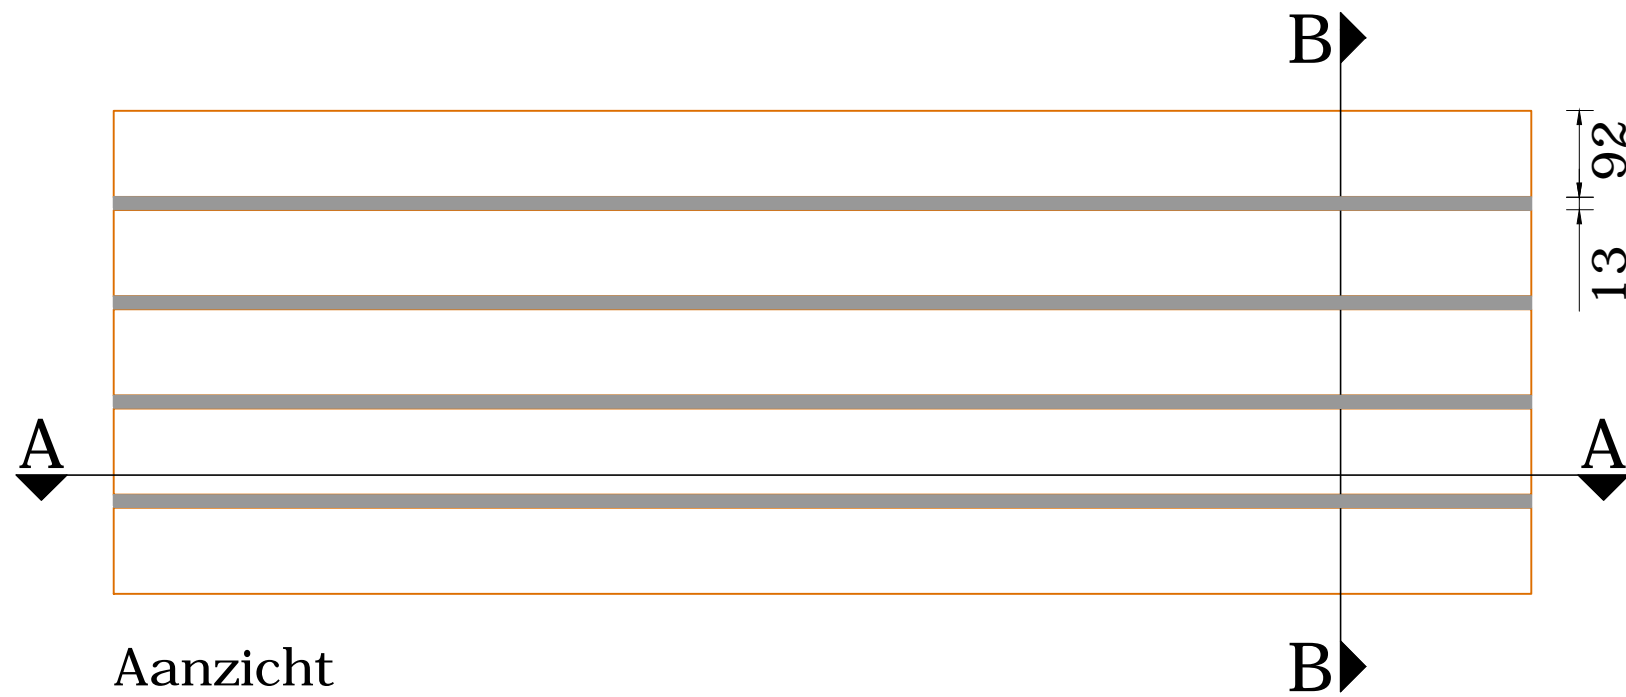

Lineair systeem: Vezelvlies - 15x92 - Stramien 105

Doorsnede A-A

Doorsnede B-B