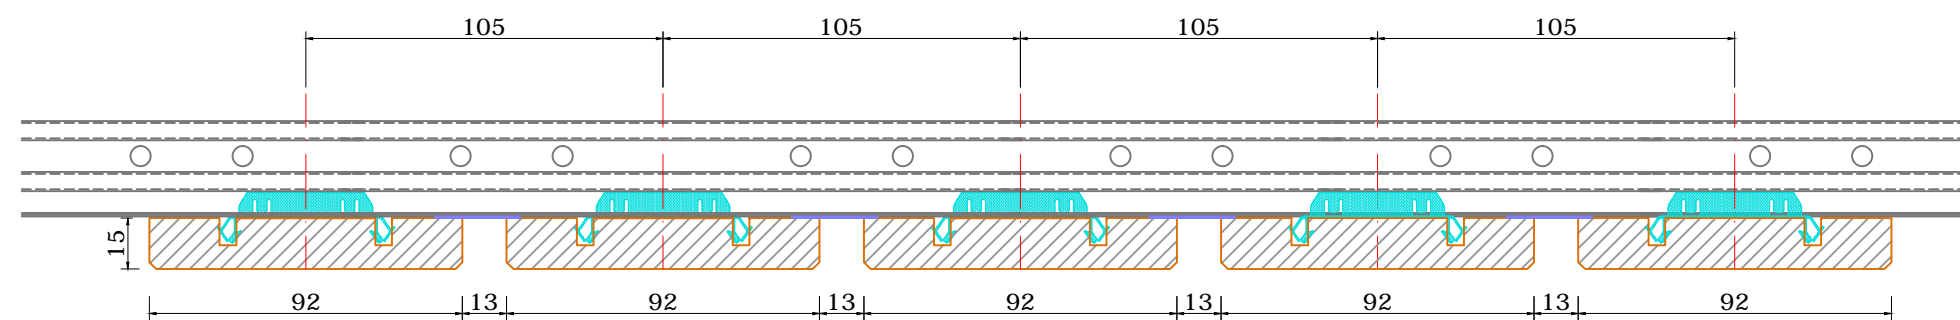

Lineair systeem: Vezelvlies - 15x92 - Stramien 105

Doorsnede A-A

Doorsnede B-B