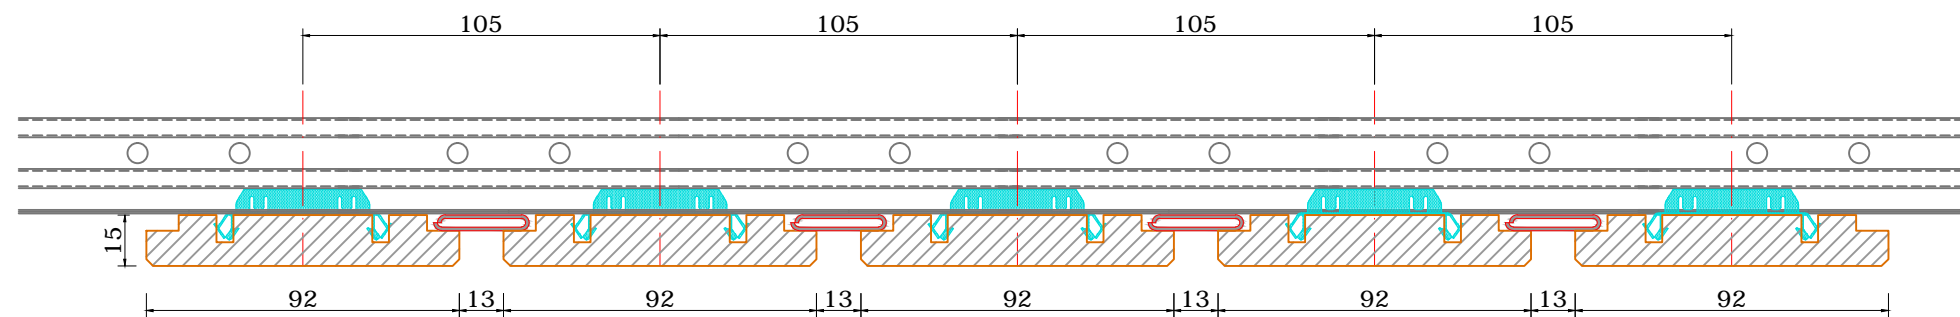

Lineair systeem: Harde veer - 15x92 - Stramien 105

Doorsnede A-A

Doorsnede B-B