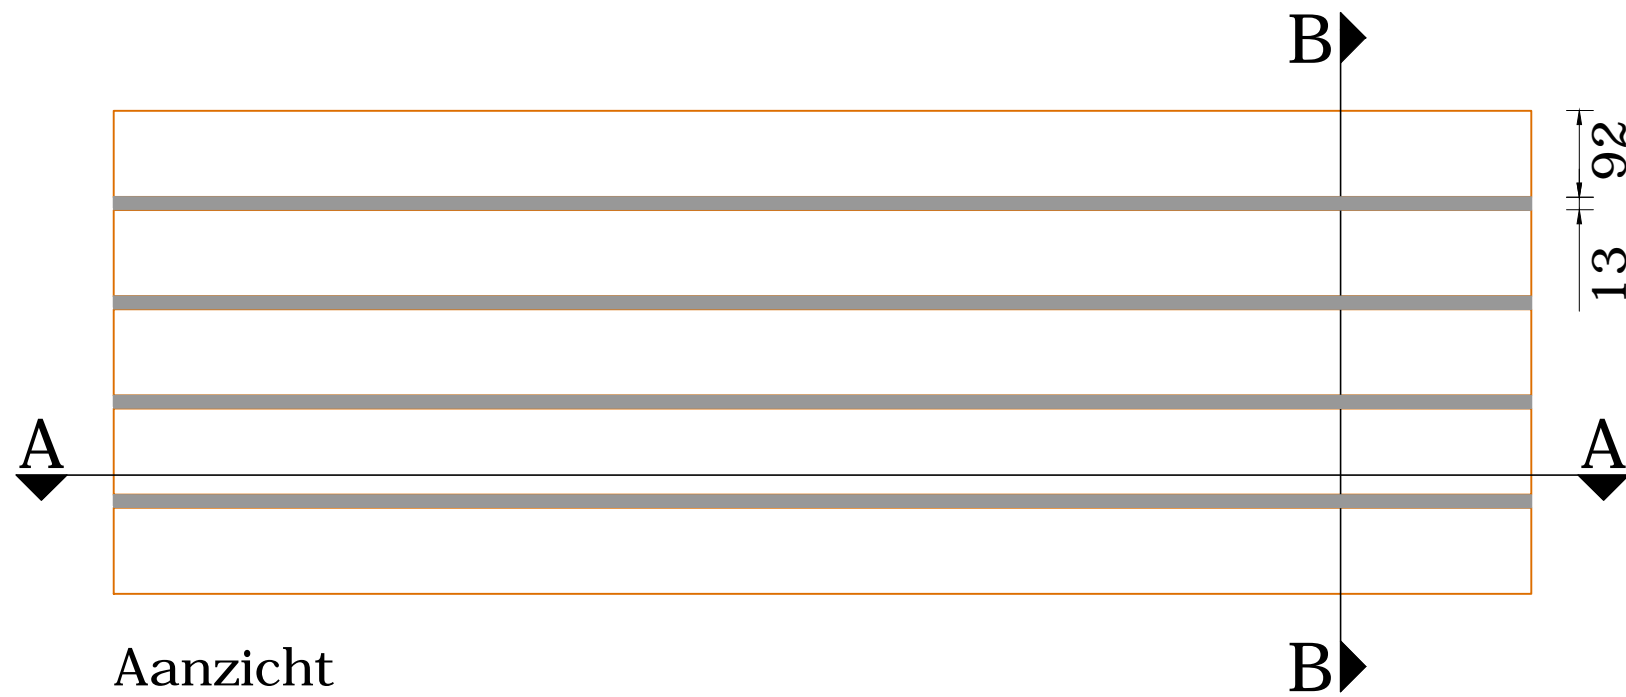

Lineair systeem: Harde veer - 15x92 - Stramien 105

Doorsnede A-A

Doorsnede B-B