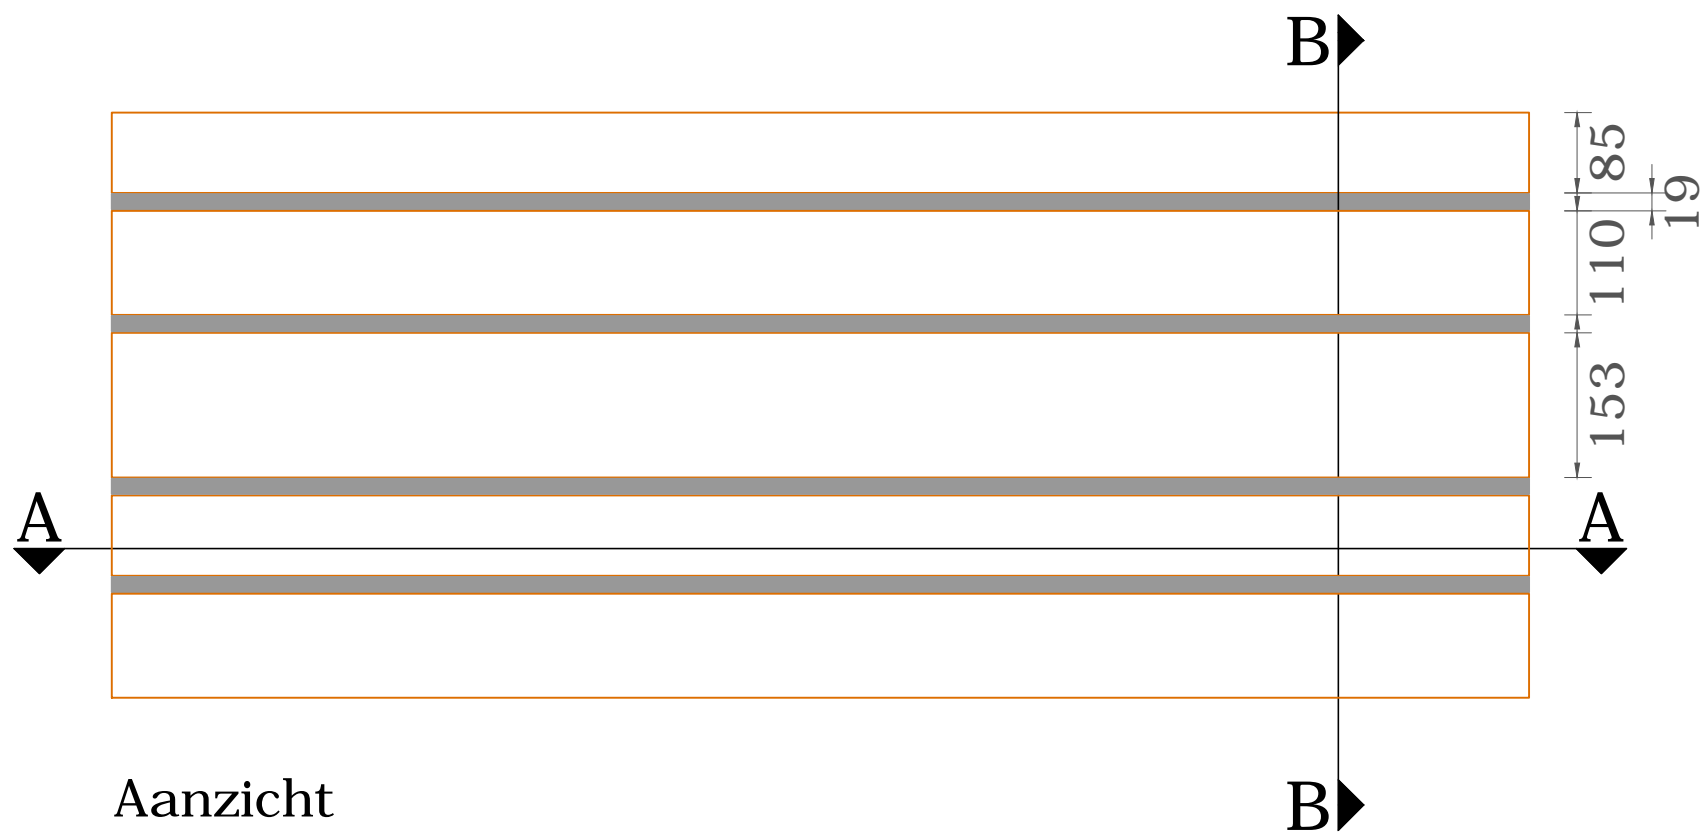

Lineair systeem: Wisselend breed - Vezelvlies - 15x85-110-153 - Stramien 135

Doorsnede A-A