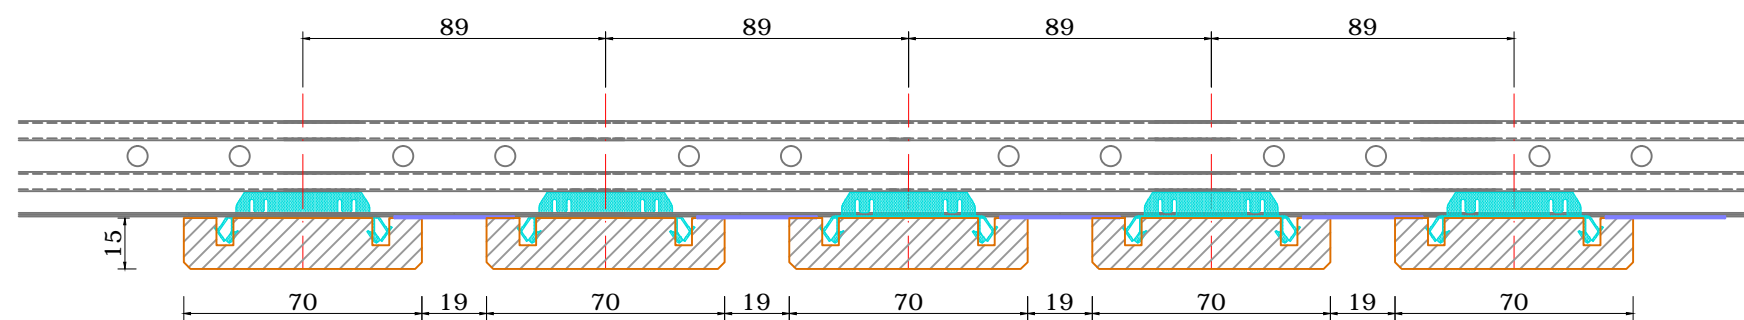

Lineair systeem: Vezelvlies - 15x70 - Stramien 89

Doorsnede A-A

Doorsnede B-B