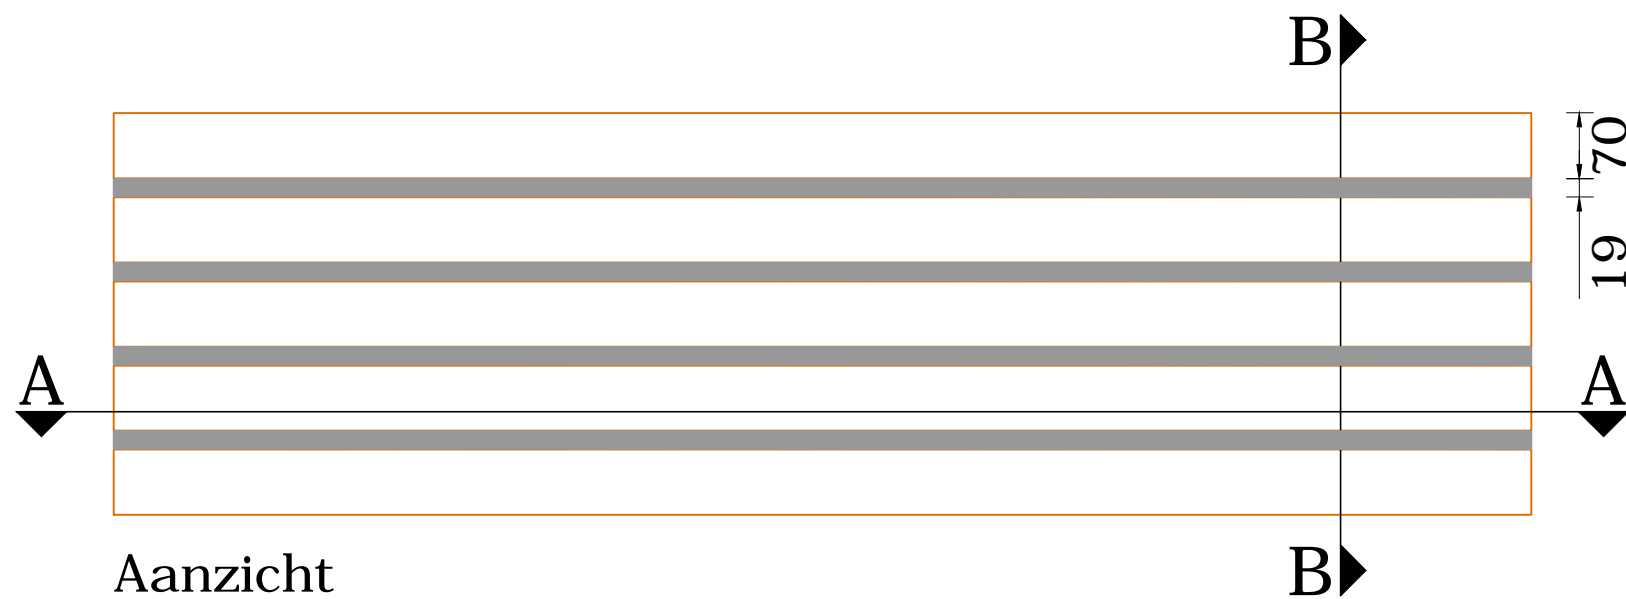

Lineair systeem: Vezelvlies - 15x70 - Stramien 89

Doorsnede A-A

Doorsnede B-B