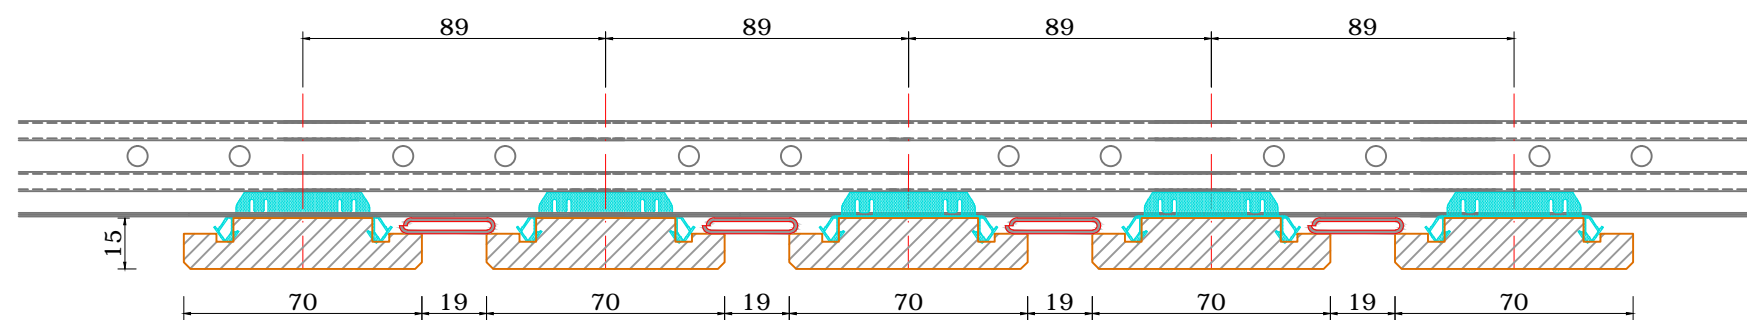

Lineair systeem: Harde veer - 15x70 - Stramien 89

Doorsnede A-A

Doorsnede B-B