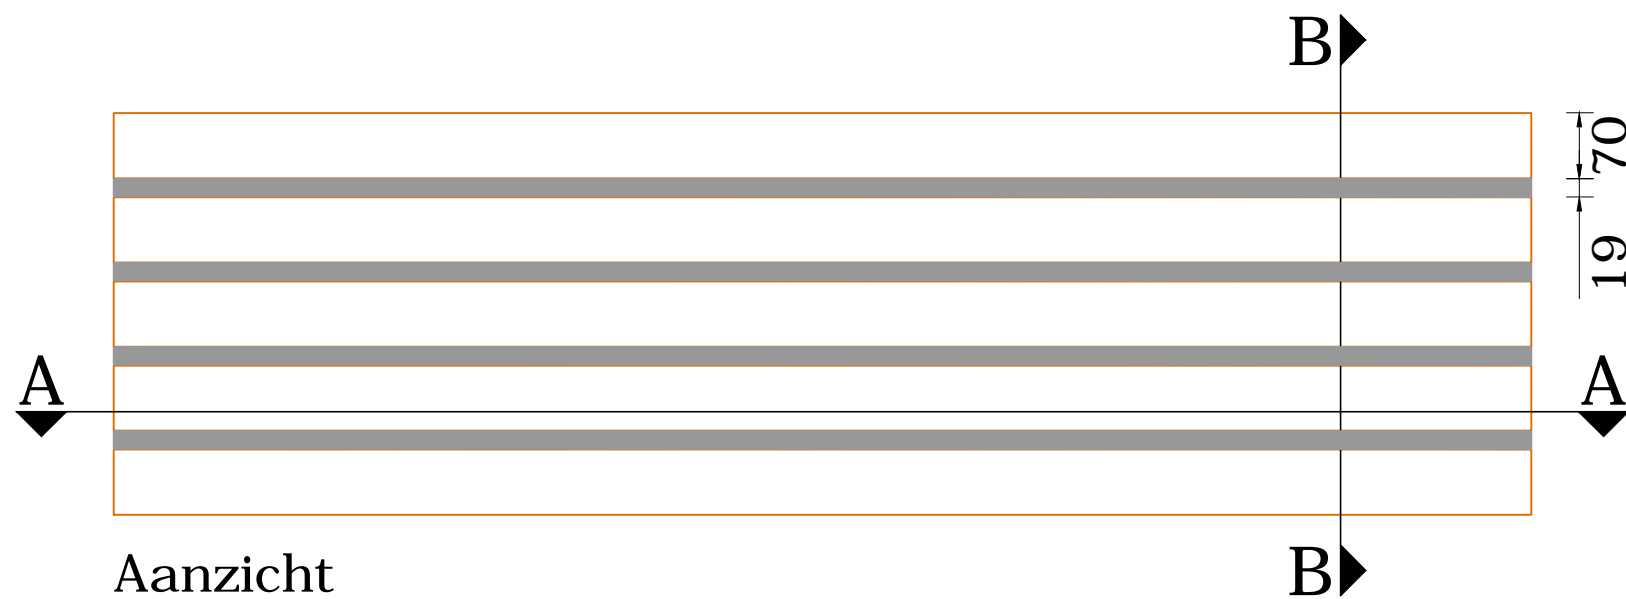

Lineair systeem: Harde veer - 15x70 - Stramien 89

Doorsnede A-A

Doorsnede B-B