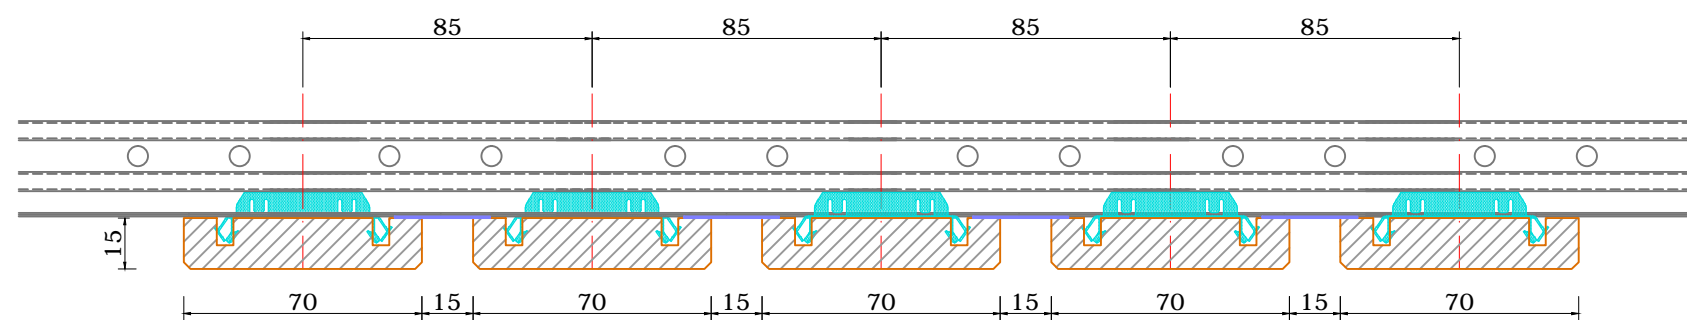

## Lineair systeem: Vezelvlies - 15x70 - Stramien 85

Aanzicht

Doorsnede A-A

Doorsnede B-B