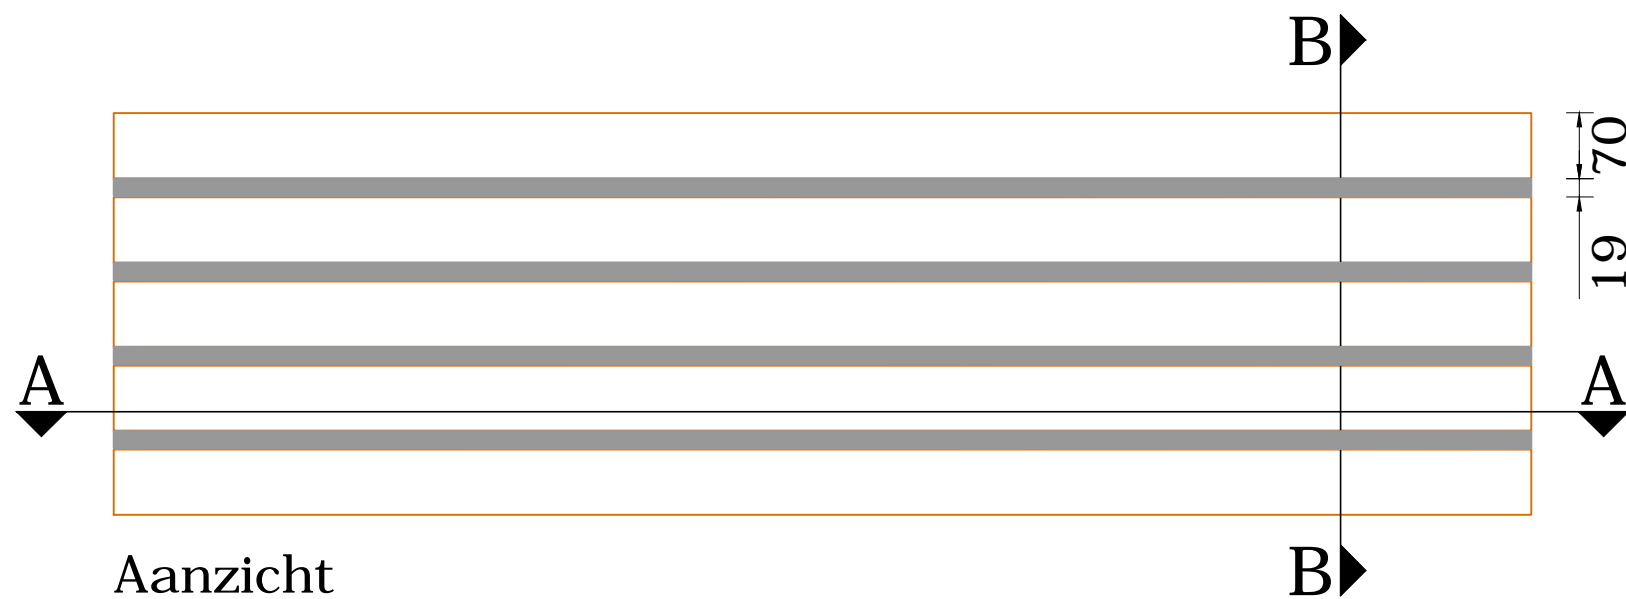

## Lineair systeem: Vezelvlies - 15x70 - Stramien 85

Aanzicht

Doorsnede A-A

Doorsnede B-B