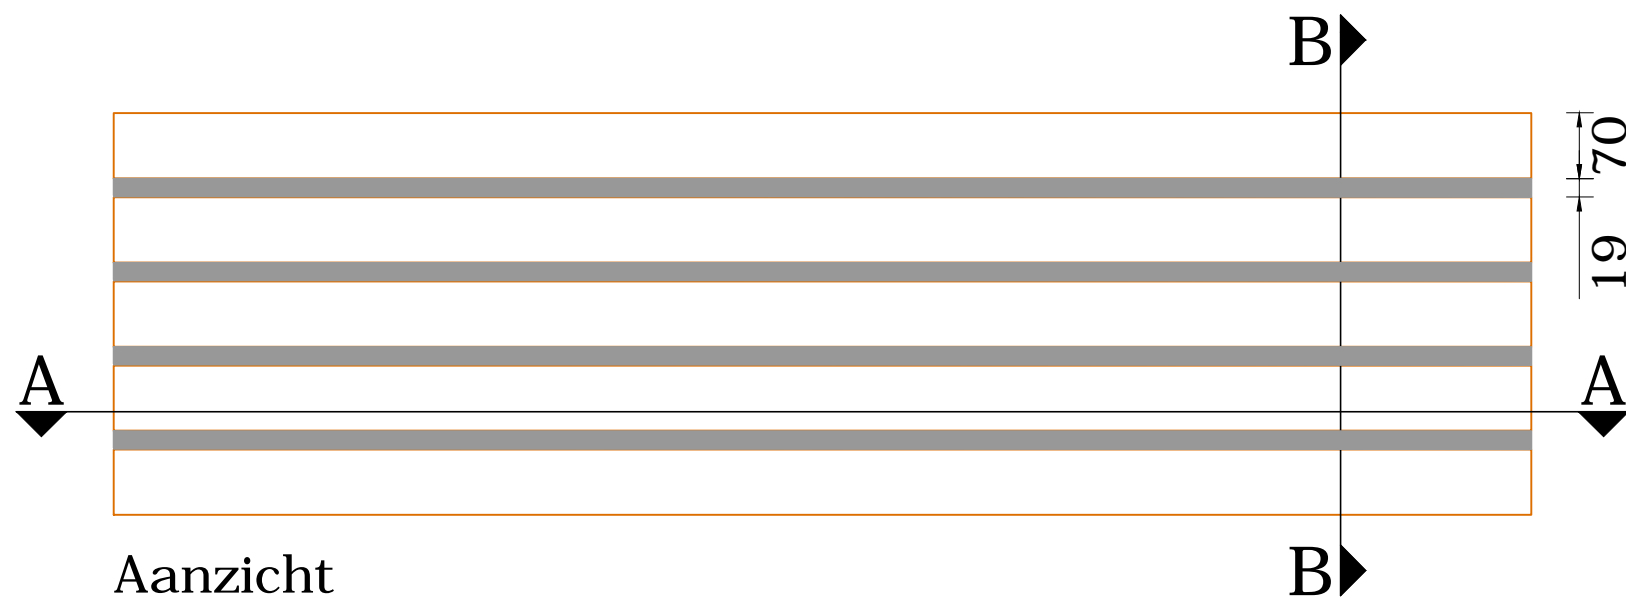

## Lineair systeem: Harde veer - 15x70 - Stramien 85

Doorsnede A-A