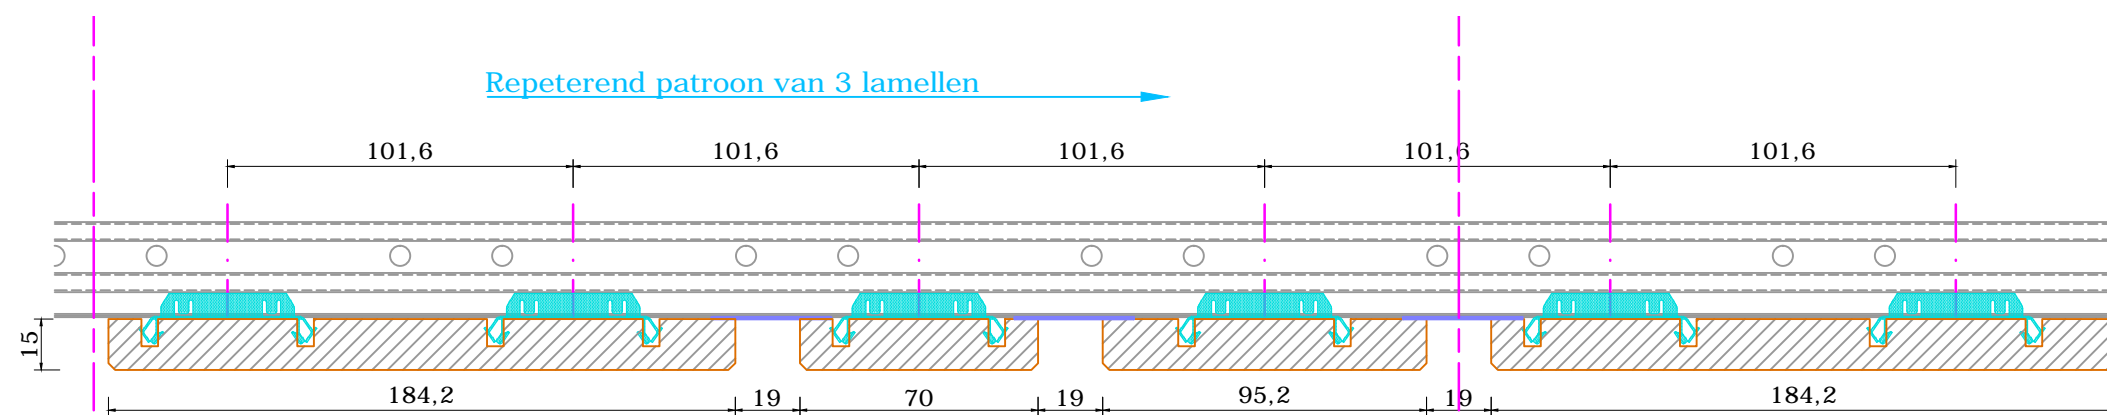

## Lineair systeem: Wisselend breed - Vezelvlies - 15x70-95,2-184,2 - Stramien 101.6

Doorsnede A-A

Doorsnede B-B