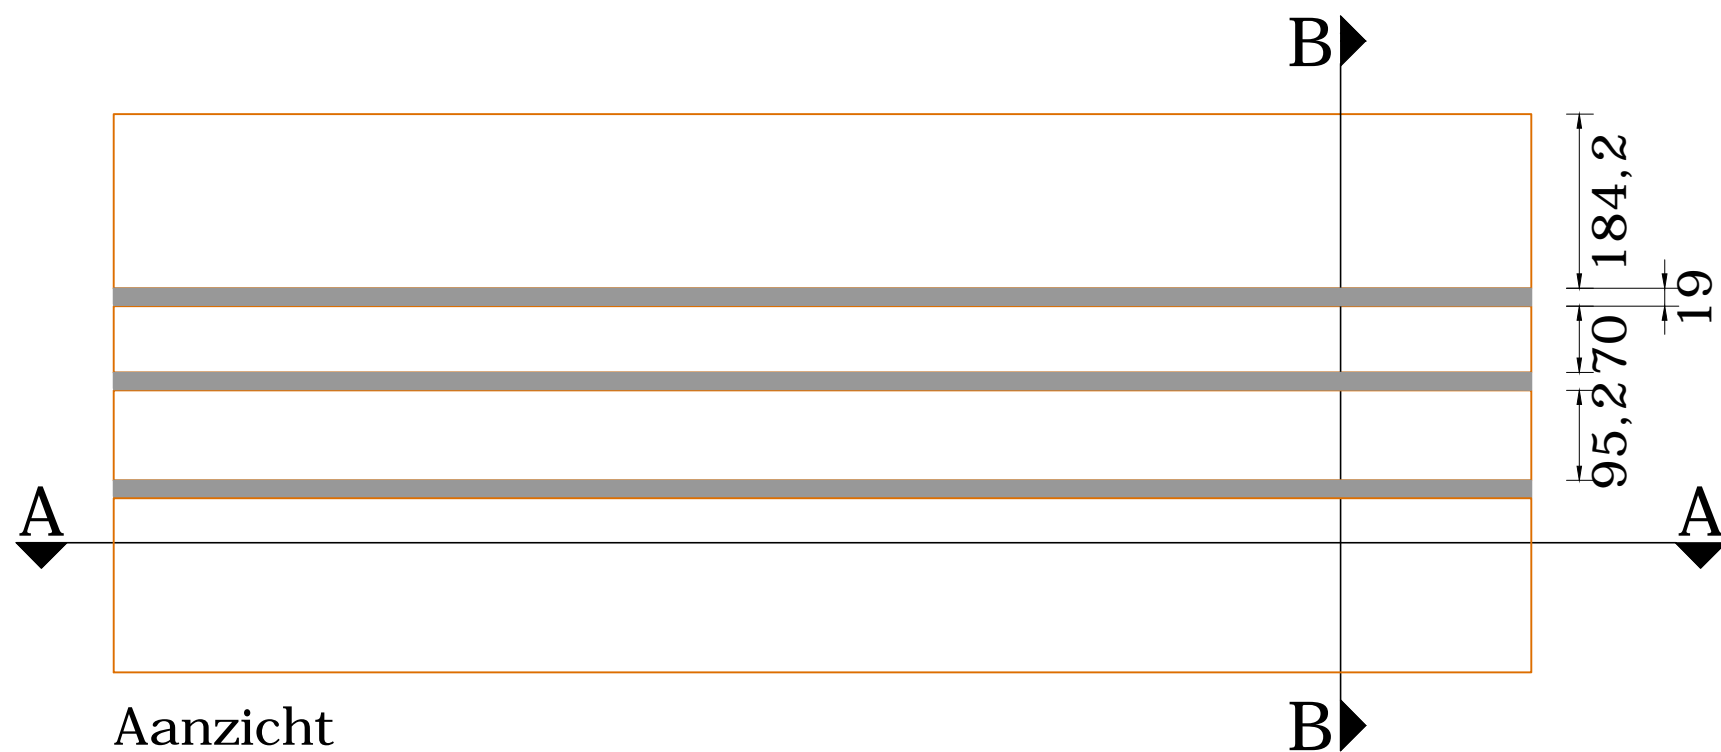

## Lineair systeem: Wisselend breed - Vezelvlies - 15x70-95,2-184,2 - Stramien 101.6

Doorsnede A-A

Doorsnede B-B