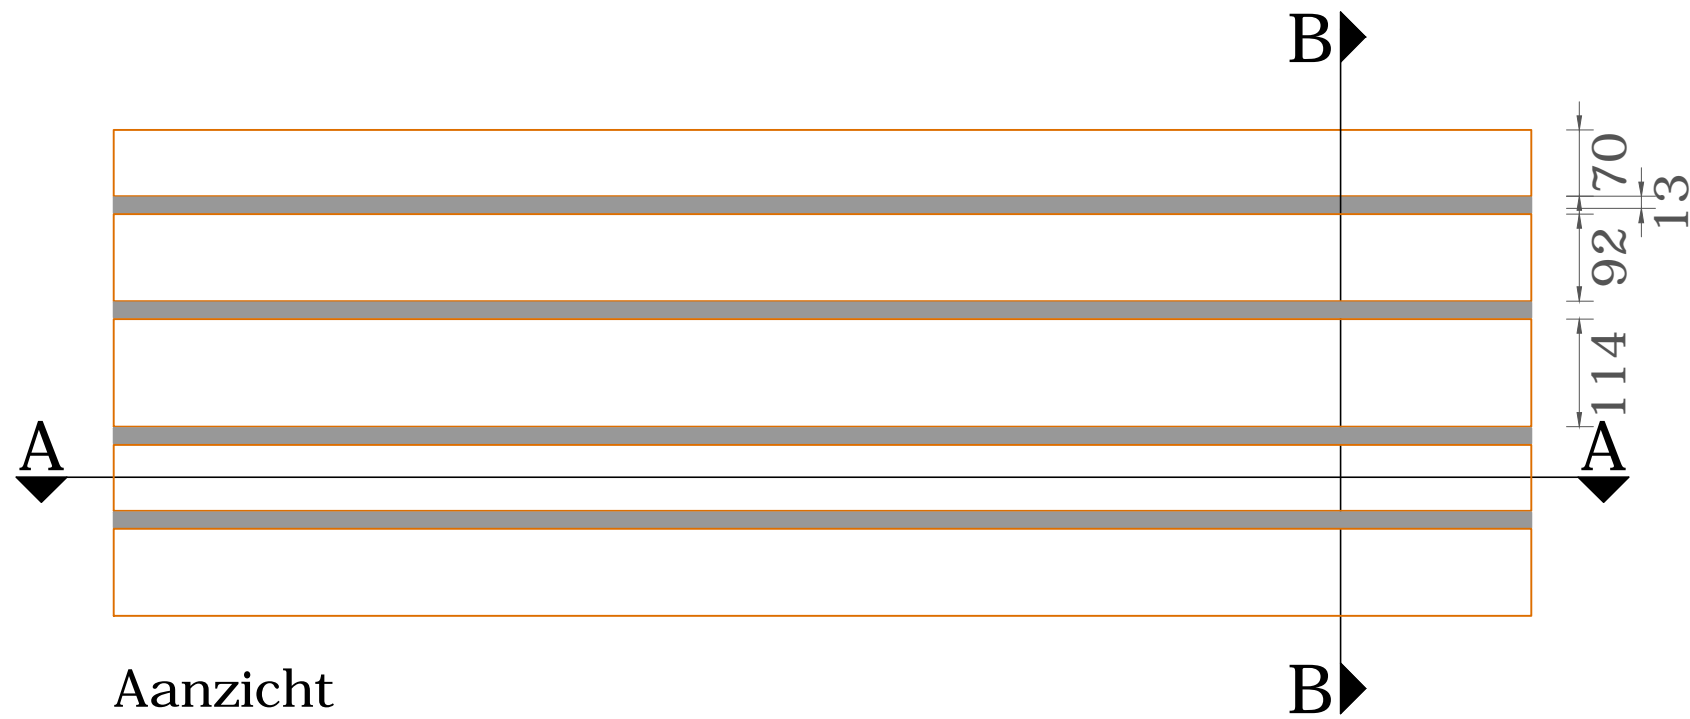

## Lineair systeem: Wisselend breed - Vezelvlies - 15x70-92-114 - Stramien 111

Aanzicht

Doorsnede A-A

Doorsnede B-B