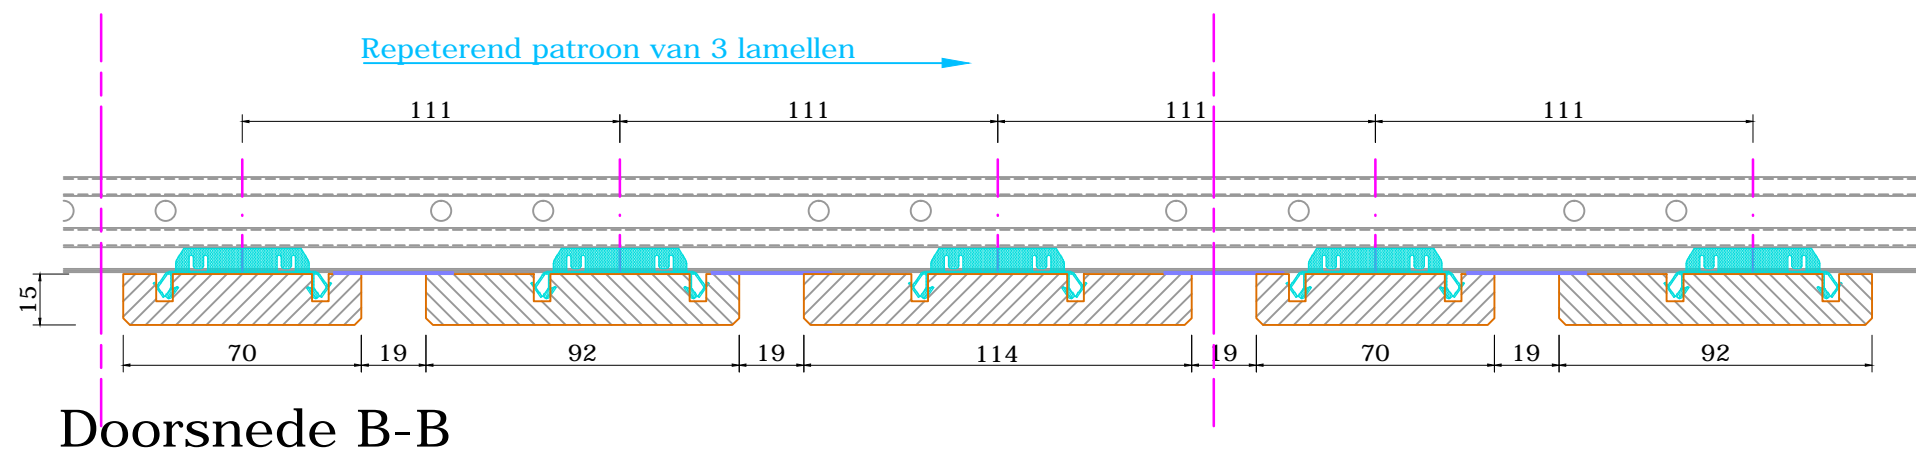

## Lineair systeem: Wisselend breed - Vezelvlies - 15x70-92-114 - Stramien 111

Aanzicht

Doorsnede A-A

Doorsnede B-B