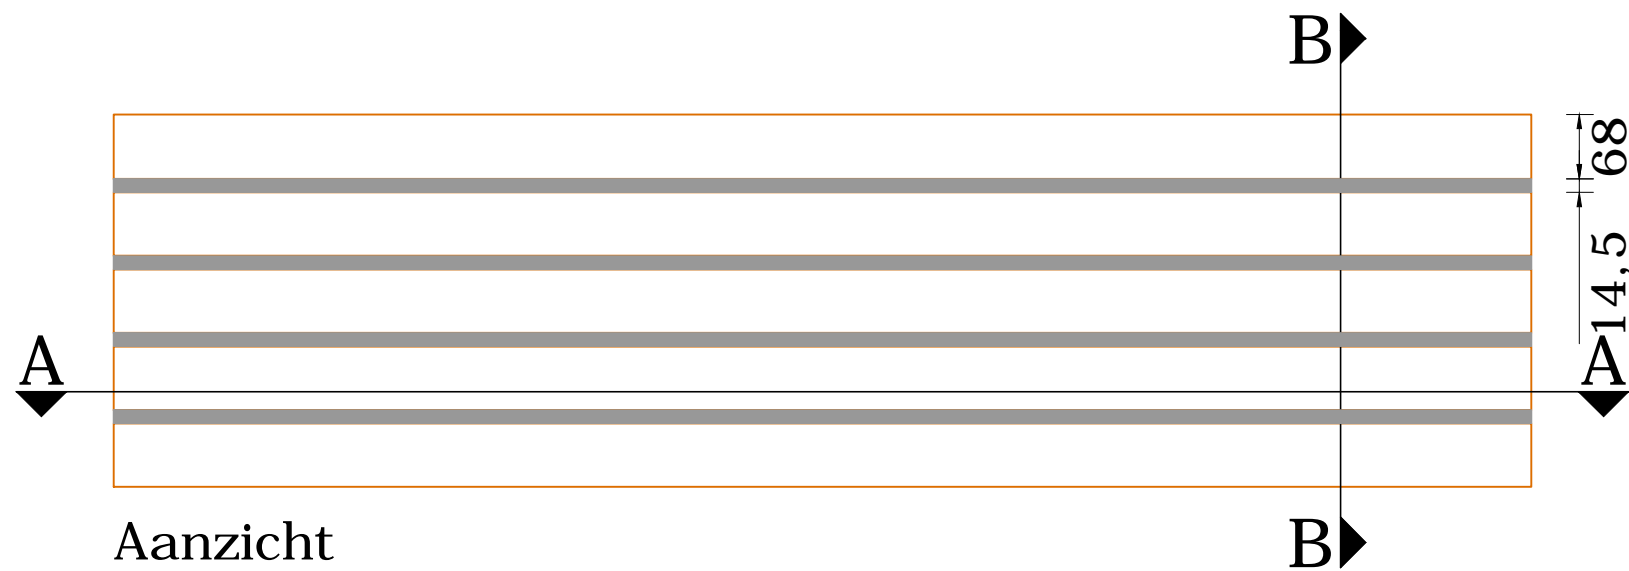

Lineair systeem: Vezelvlies - 15x68 - Stramien 82.5

Doorsnede A-A