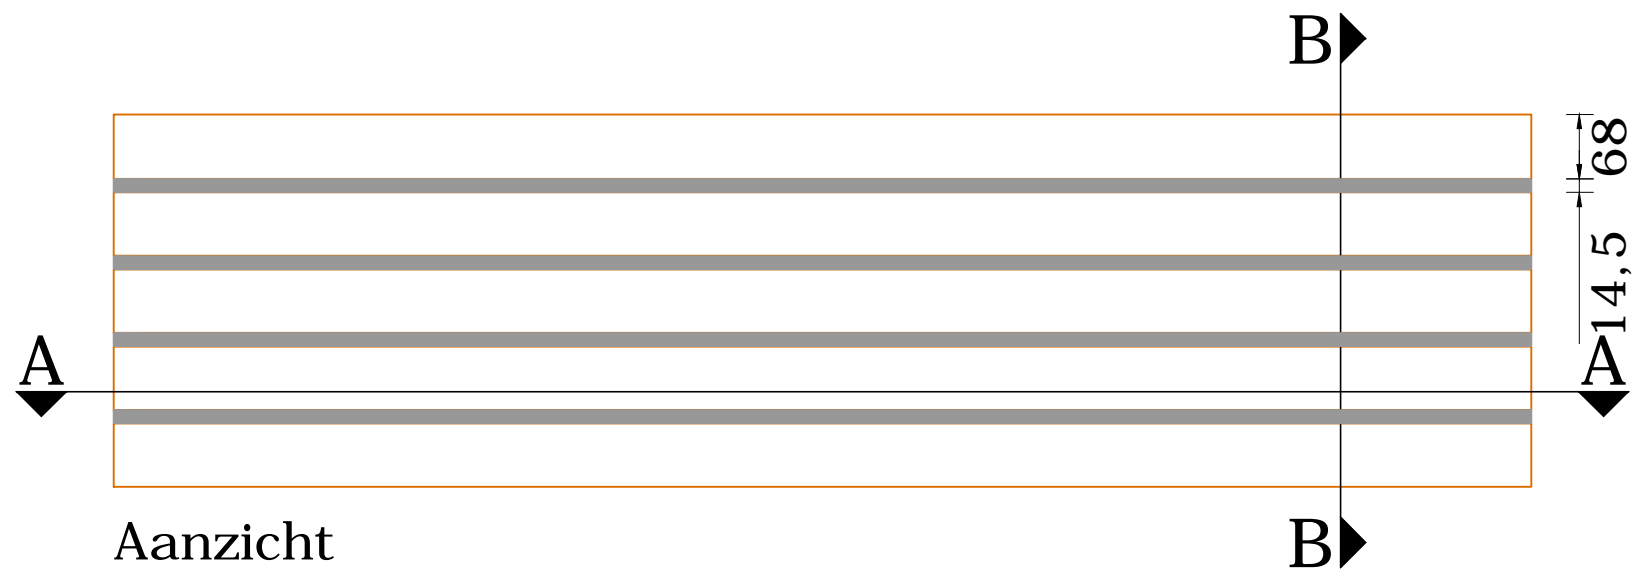

Lineair systeem: Harde veer - 15x68 - Stramien 82.5

Doorsnede A-A