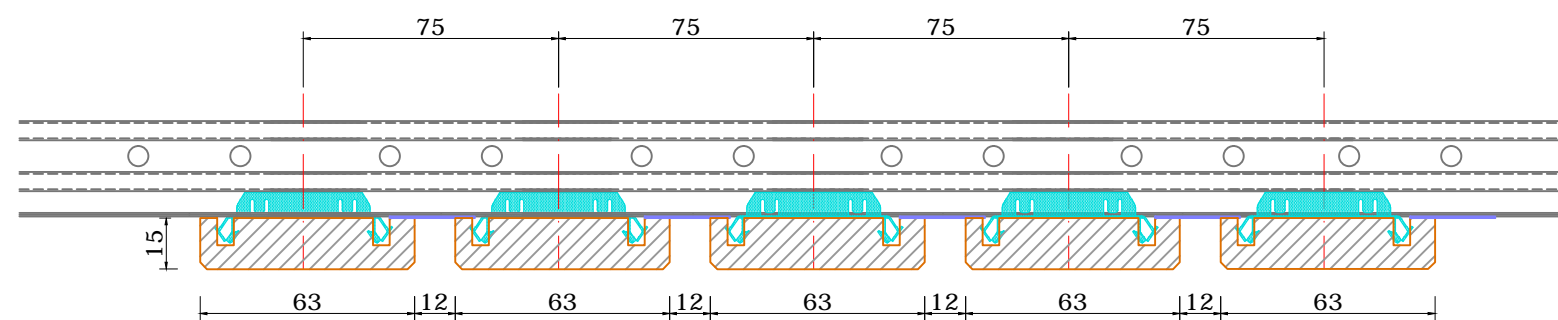

Lineair systeem: Vezelvlies - 15x63 - Stramien 75

Doorsnede A-A

Doorsnede B-B