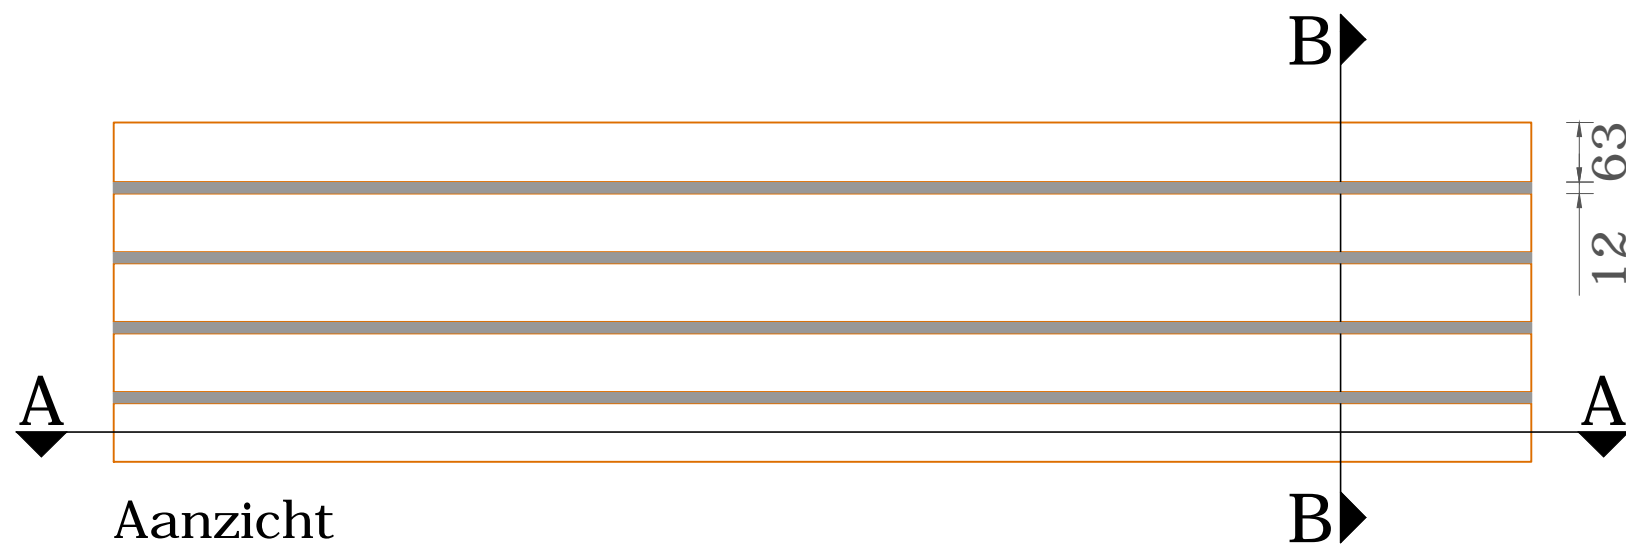

Lineair systeem: Vezelvlies - 15x63 - Stramien 75

Doorsnede A-A

Doorsnede B-B