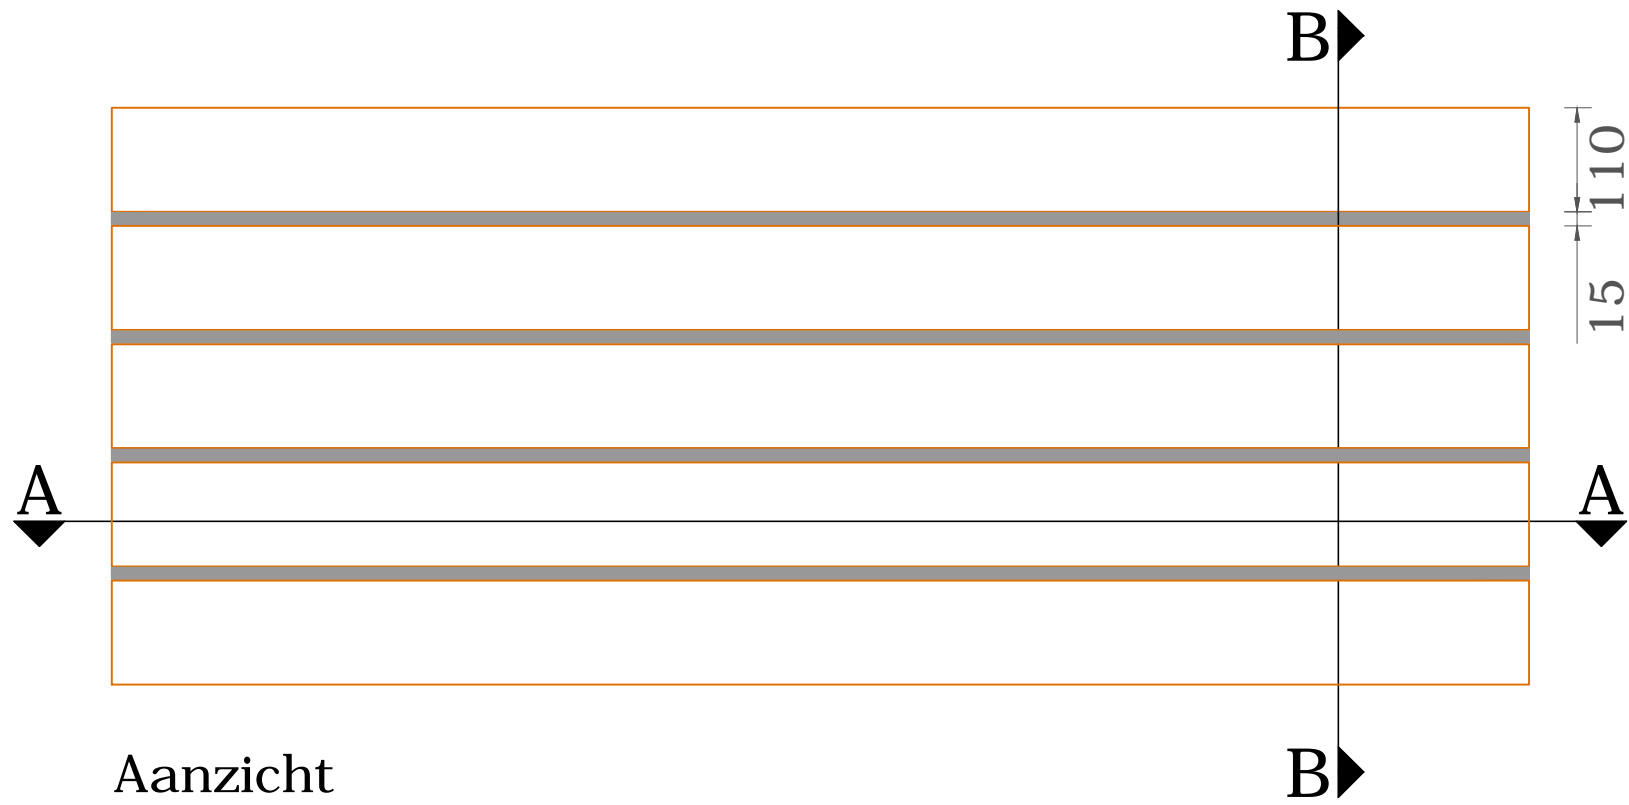

Lineair systeem: Vezelvlies - 15x110 - Stramien 125

Doorsnede A-A

Doorsnede B-B