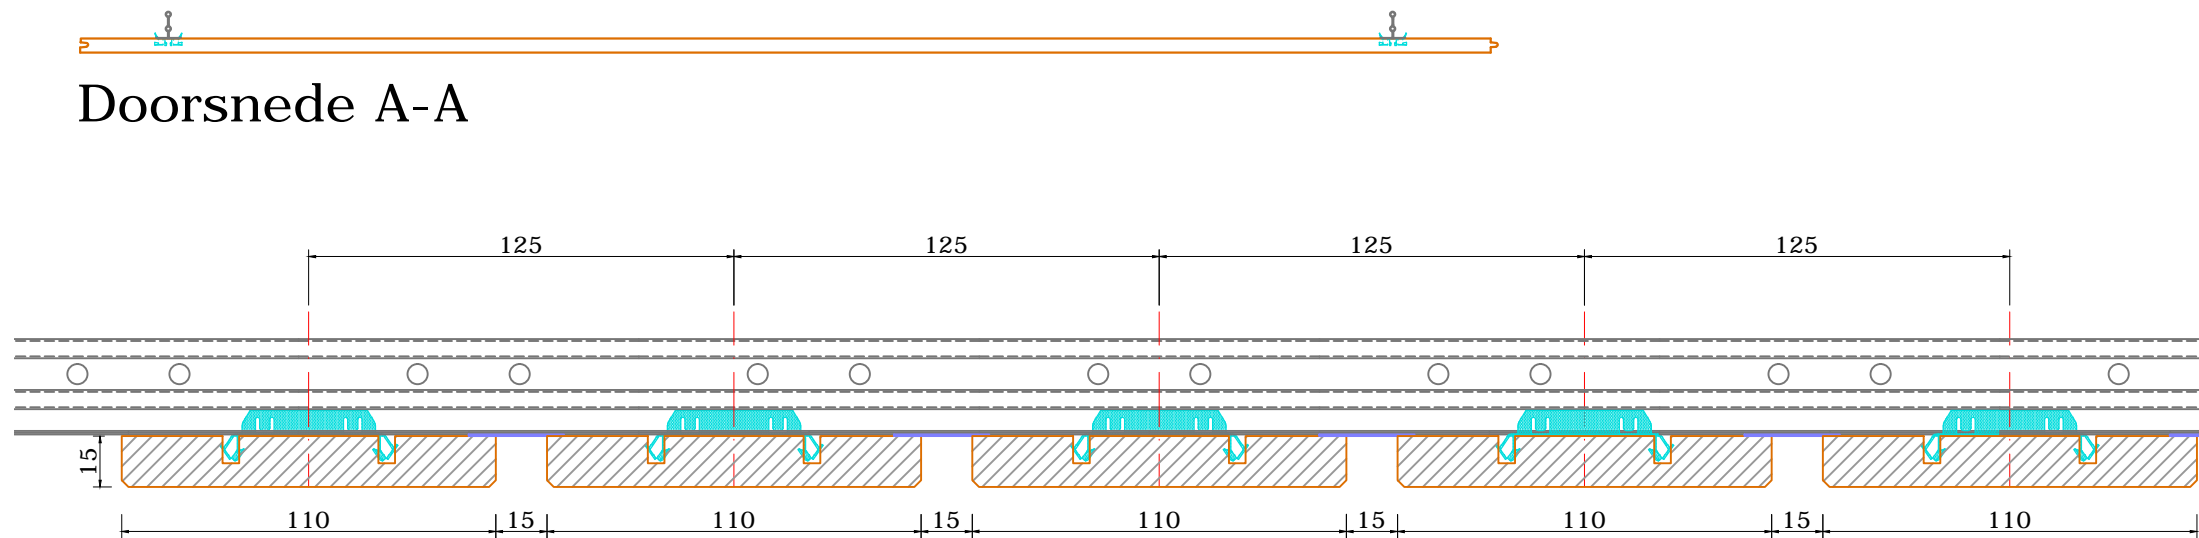

Lineair systeem: Vezelvlies - 15x110 - Stramien 125

Doorsnede A-A

Doorsnede B-B