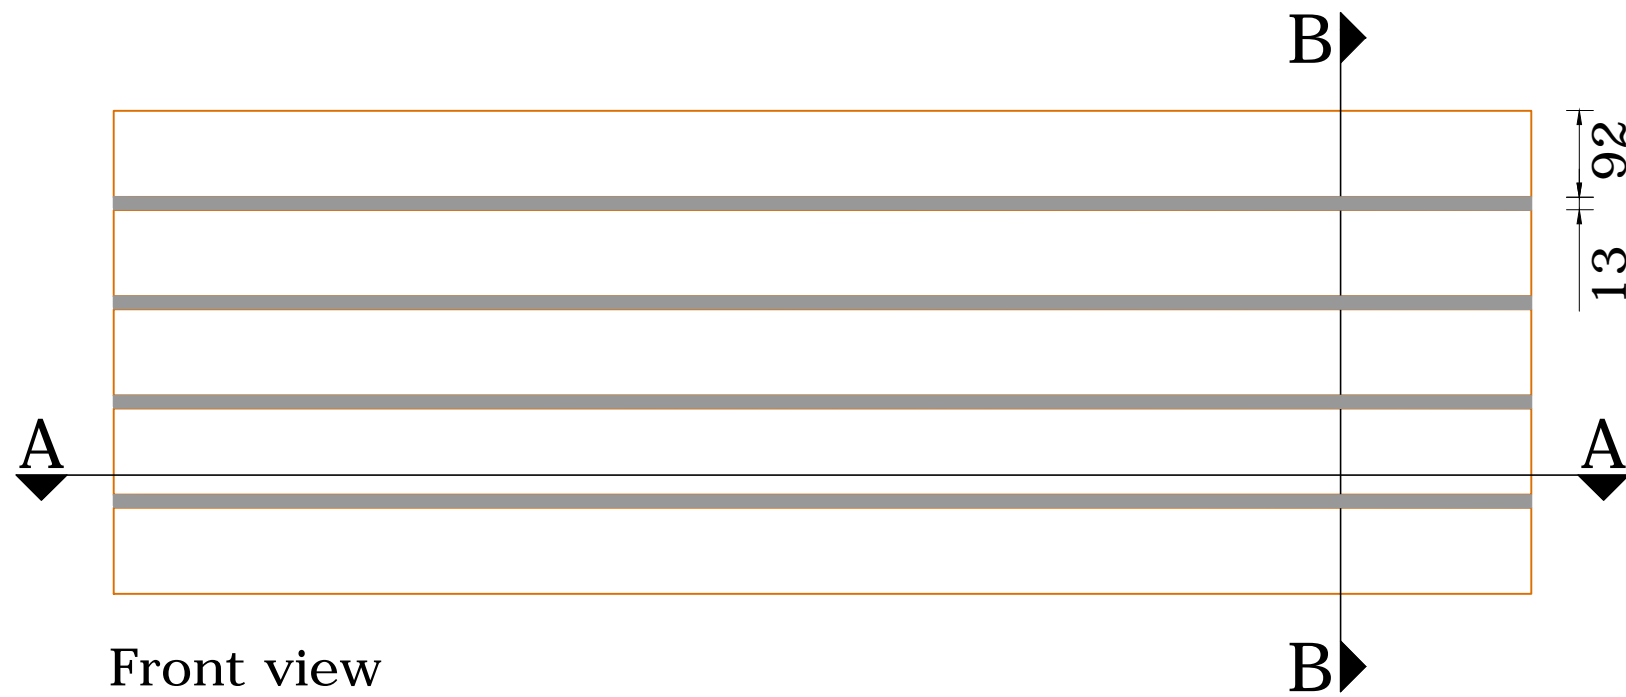

Lineair systeem: Metal infill - 15x92 - Module 105

Cross section A-A